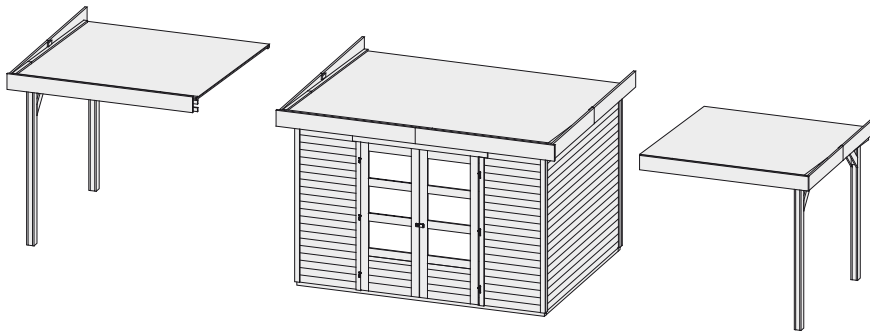

Zubehör Exklusiv

Produktinformation

Schleppdach 76525

Außenmaße		B 224 × T 238 cm
Dachstand		B 242 × T 262 cm
Firsthöhe		H 211 cm
Dach		16 mm Dachplatte
Dachfläche		6,3 m ²
Inkl Bitumendachbelag (Zur Ersteindeckung!)		1 Rolle (10 m ²)
Bedarf Schindeln		-
Bedarf selbstklebende Dachfolie	(Haus & Schleppdach)	4 Rollen
Bedarf selbstklebende Bitumendachbahn		-
Pfosten		2 Stück (95 × 90 mm)
Paketmaße	(Schleppdach)	B 265 × T 100 × H 33 cm / 150 kg
Paketmaße	(Schleppdach & Wände)	B 270 × T 100 × H 35 cm / 253 kg
Erhältliches Zubehör (gegen Aufpreis):		<ul style="list-style-type: none"> • Selbstklebende Dacheindeckung • Exklusive Seiten- und Rückwand

Anbauposition

Draufsicht (in mm):